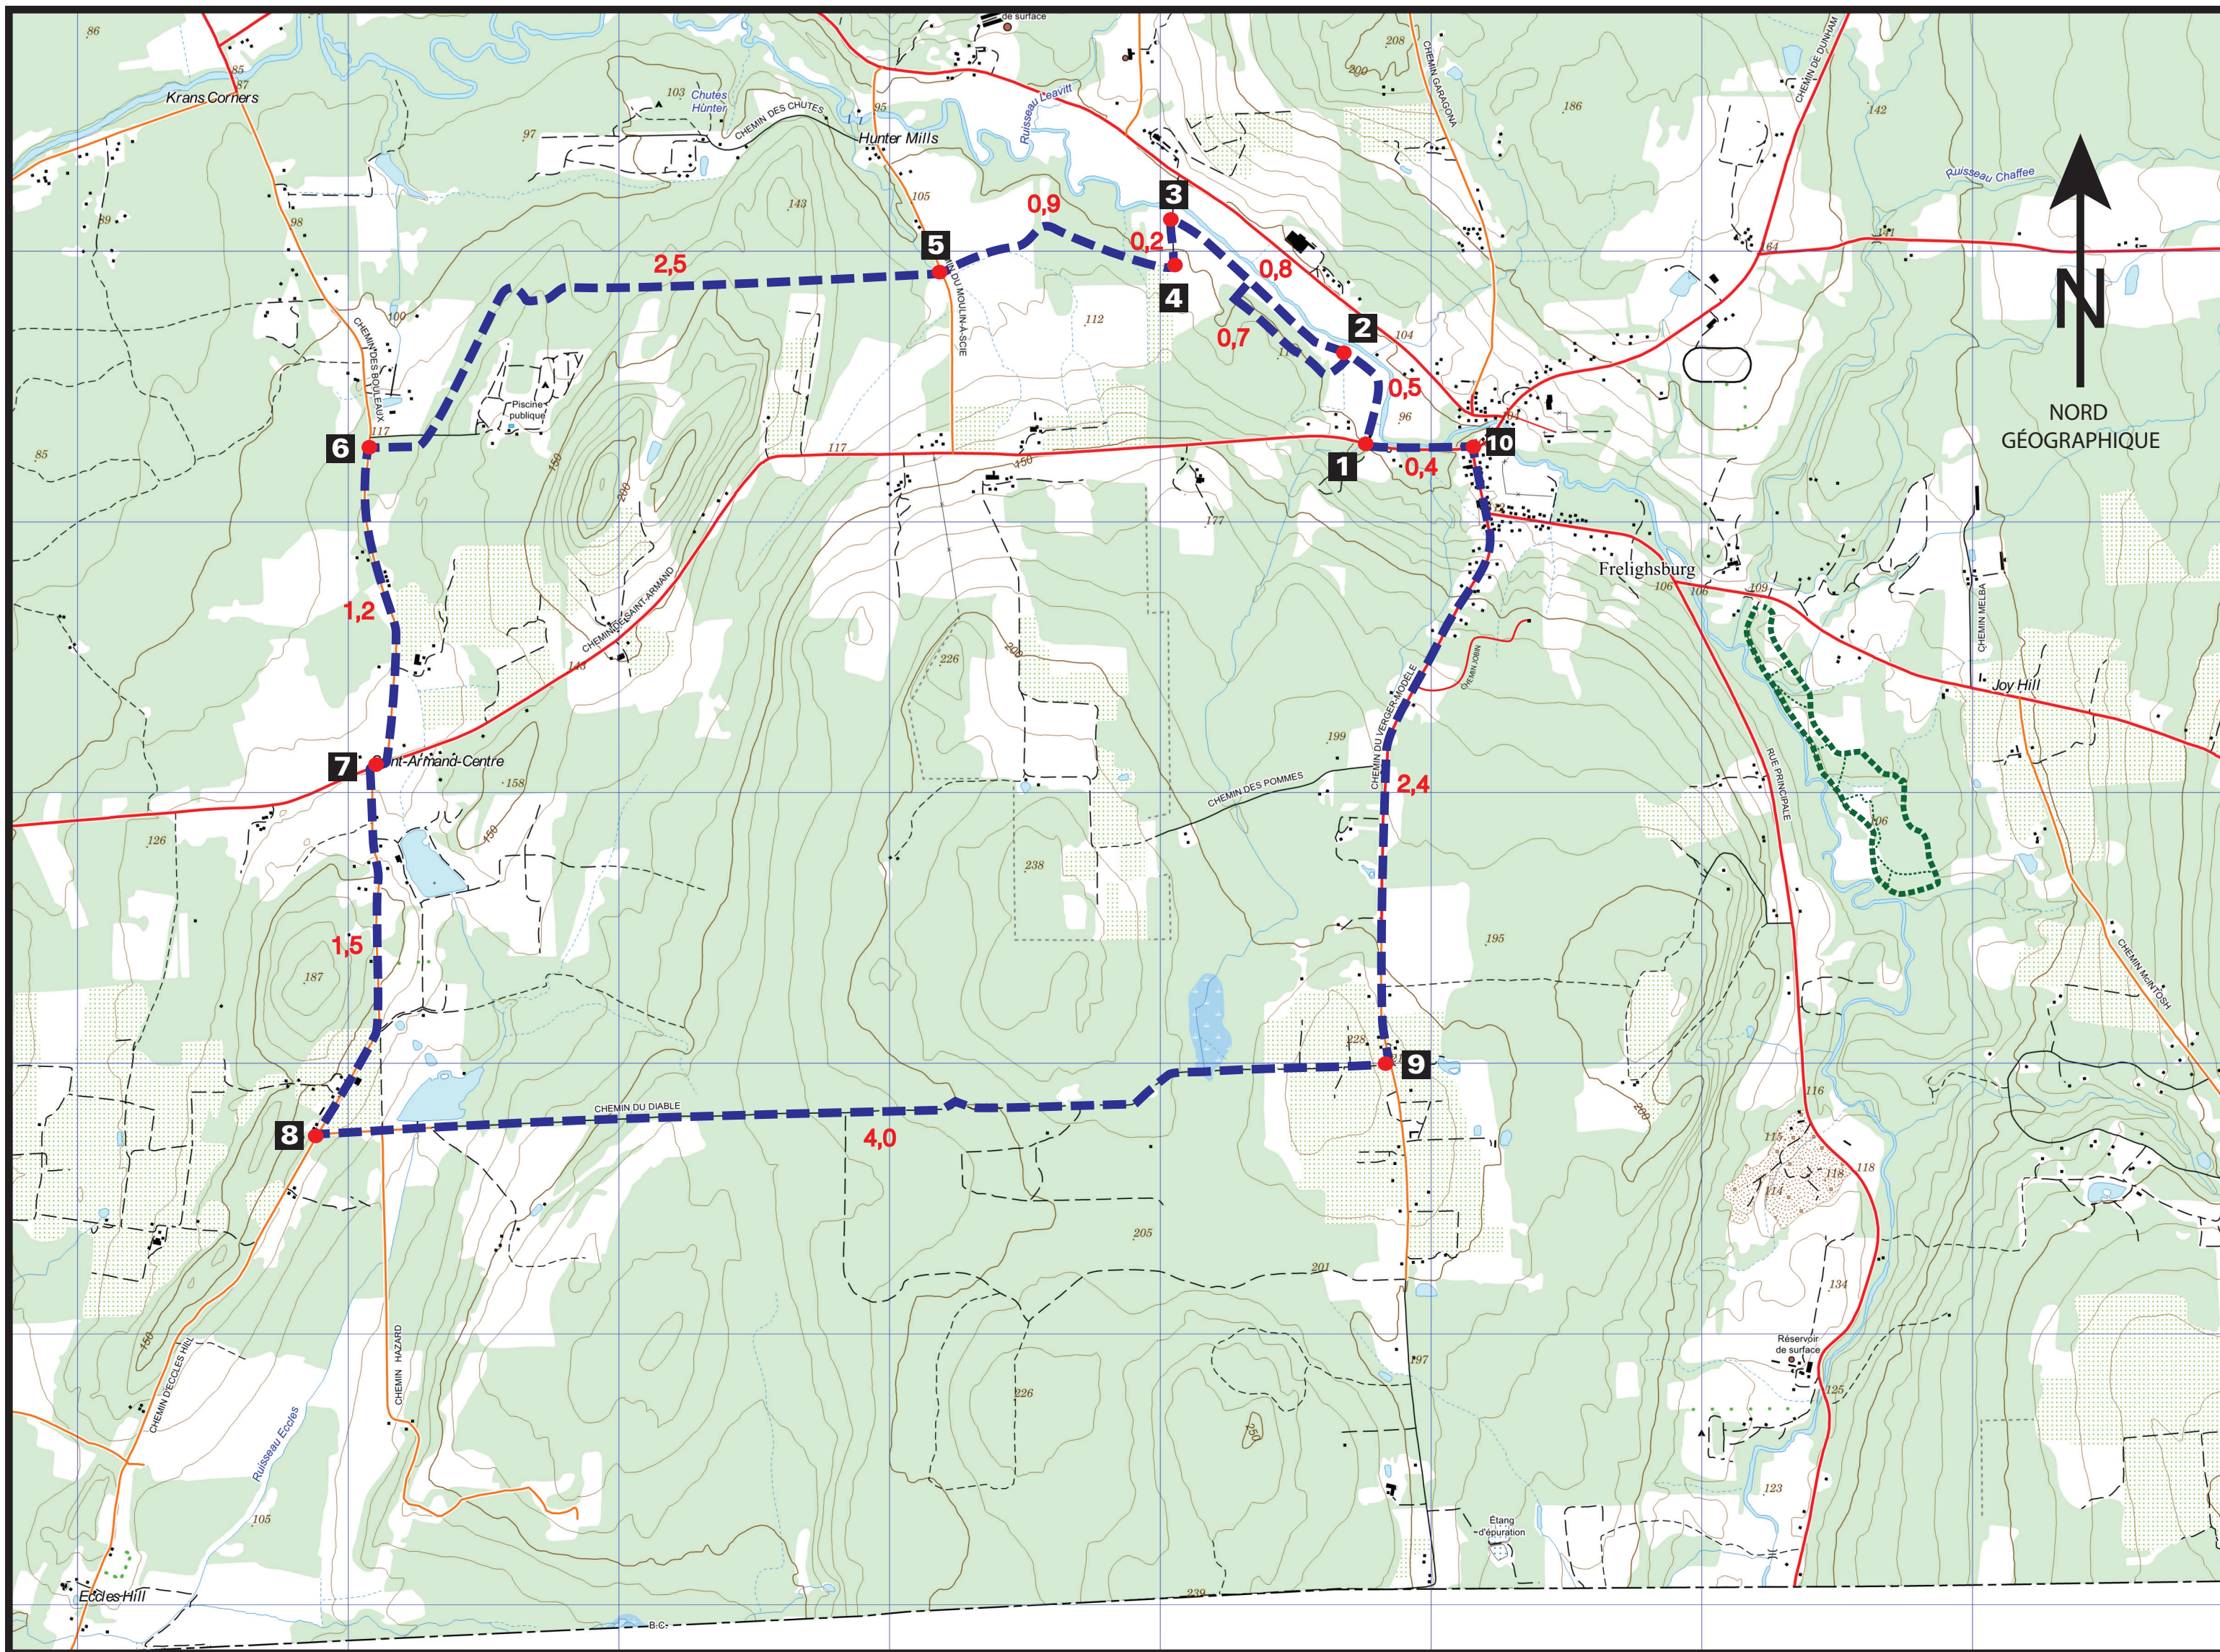

FRELIGHSBURG

Vitalité
FRELIGHSBURG

FR1

FR2

PARC MUNICIPAL

ÉCHELLE 1: 20 000